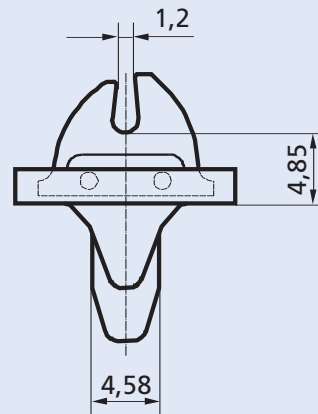

M 2:1

CeramTec Best. Nr.
CeramTec ref.no.

40 9031 00