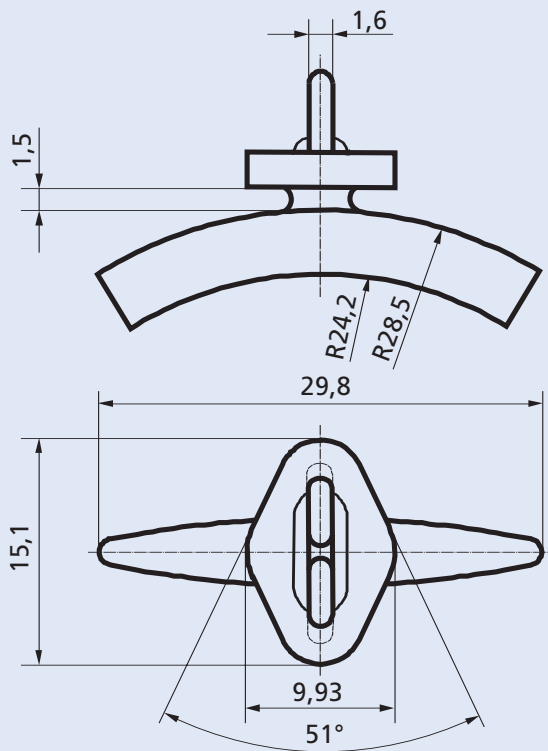

Changier- und Pantoffelfadenführer Traverse guides and Shoes

Changierfadenführer Traverse guides		Einsätze Inserts		Pantoffelfadenführer Shoes	
CeramTec Best. Nr. CeramTec ref.no.	Seite Page	CeramTec Best. Nr. CeramTec ref.no.	Seite Page	CeramTec Best. Nr. CeramTec ref.no.	Seite Page
40 5039 20	4	30 0205 85	8	30 6154 00	9
40 9024 00	5	30 6329 06	7	30 6207 01	10
40 9025 00	5	30 6334 00	8	30 6154 04	9
40 9027 00	6	30 6389 02	7	30 6266 00	10
40 9028 00	6	30 6389 04	7	30 6365 00	10
40 9029 00	6	30 6389 05	7	30 6374 02	9
40 9030 00	6	30 6487 51	8	30 6438 00	10
40 9031 00	4	30 6487 55	8	30 6486 49	9
40 5039 20	4	30 6487 82	7	30 6486 50	9
40 9024 00	5	30 6487 83	8	30 6486 72	9
40 9025 00	5	30 6487 86	7		
		30 6487 87	7		

9 - 10

M 2:1

CeramTec Best. Nr.
CeramTec ref.no.

40 5039 20

M 2:1

CeramTec Best. Nr.
CeramTec ref.no.

40 9031 00

M 2:1