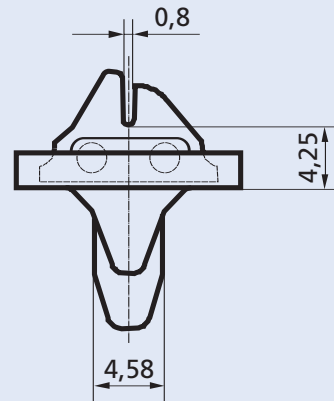

M 2:1

CeramTec Best. Nr.
CeramTec ref.no.

40 5039 20