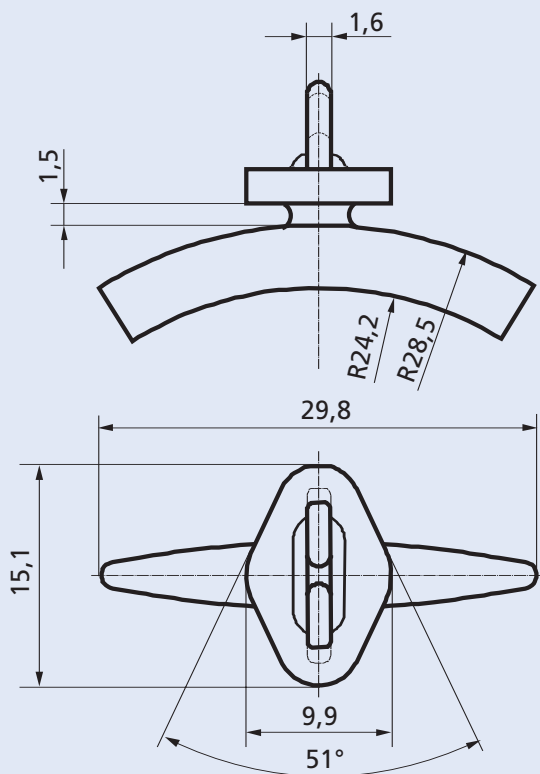

Changier- und Pantoffelfadenführer Traverse guides and Shoes

Changierfadenführer Traverse guides		Einsätze Inserts		Pantoffelfadenführer Shoes	
CeramTec Best. Nr. CeramTec ref.no.	Seite Page	CeramTec Best. Nr. CeramTec ref.no.	Seite Page	CeramTec Best. Nr. CeramTec ref.no.	Seite Page
40 5039 20	4	30 0205 85	8	30 6154 00	9
40 9024 00	5	30 6329 06	7	30 6207 01	10
40 9025 00	5	30 6334 00	8	30 6154 04	9
40 9027 00	6	30 6389 02	7	30 6266 00	10
40 9028 00	6	30 6389 04	7	30 6365 00	10
40 9029 00	6	30 6389 05	7	30 6374 02	9
40 9030 00	6	30 6487 51	8	30 6438 00	10
40 9031 00	4	30 6487 55	8	30 6486 49	9
40 5039 20	4	30 6487 82	7	30 6486 50	9
40 9024 00	5	30 6487 83	8	30 6486 72	9
40 9025 00	5	30 6487 86	7		
		30 6487 87	7		

9 - 10

M 2:1

CeramTec Best. Nr.
CeramTec ref.no.

40 5039 20

M 2:1

CeramTec Best. Nr.
CeramTec ref.no.

40 9031 00

M 2:1